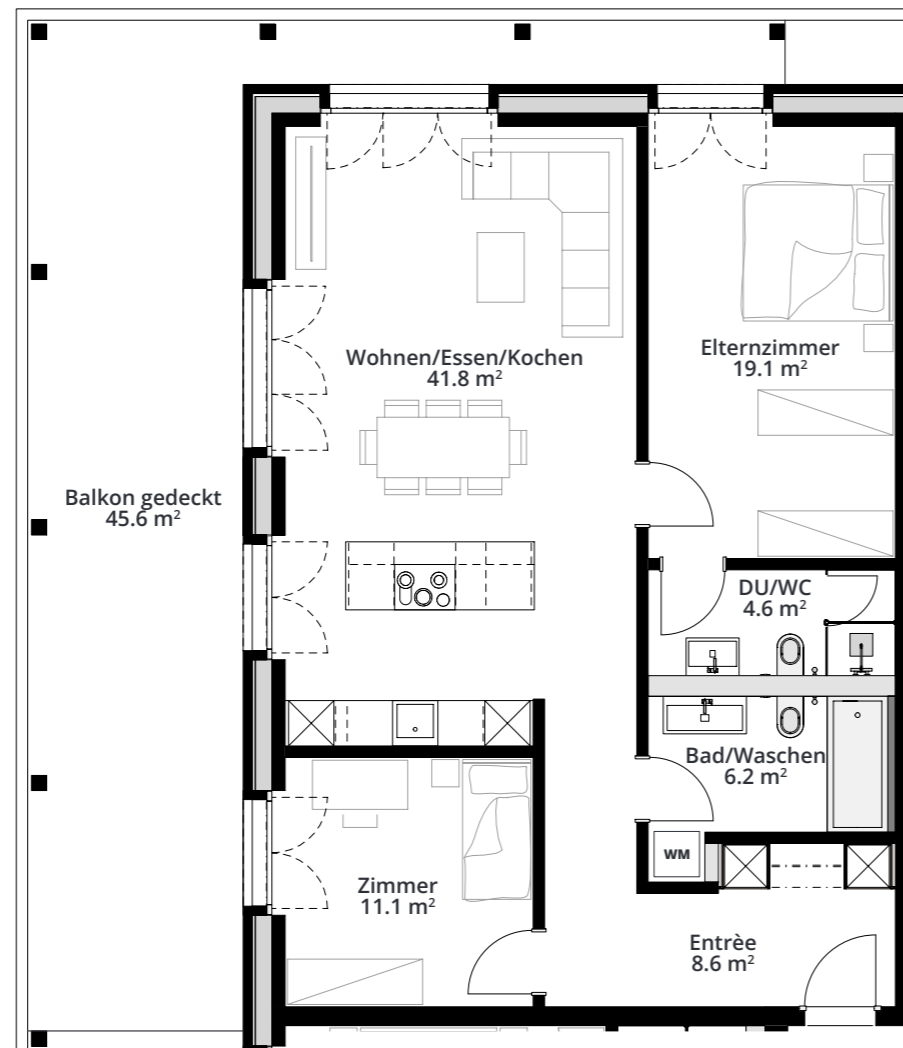

Ziegelei Quartier
8572 Berg TG

HAUS B

2. Obergeschoss
3.5 Zimmerwohnung

Wohnung: B 2.5
Wohnfläche: 91.4 m²
Balkon: 45.6 m²

Nettomietzins: CHF 1'680.-
Nebenkosten: CHF 150.-
Bruttomietzins: CHF 1'830.-

www.ziegelei-quartier.ch

Alle Angaben, Pläne, Zeichnungen, Zahlen usw. sind unverbindlich. Die Flächenangaben sind gerundet.
Änderungen bleiben bis zur Bauvollendung vorbehalten.